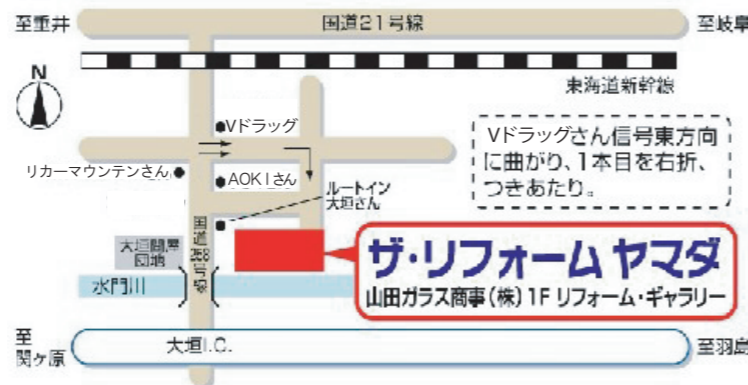

2024年3月16日(土)
9時半~16時半

大垣市加賀野4-1-7
ソフトピアジャパンビル及び周辺

5年振りの開催です。ブース出展していますので お立ち寄りください。

情報発信中!

山田ガラス <http://www.yamada-glass.co.jp/>

窓すま <http://www.mado-plaza.com/>

山田硝子商事(株)リフォーム事業部
大垣市築捨町4-116
0120-72-5525